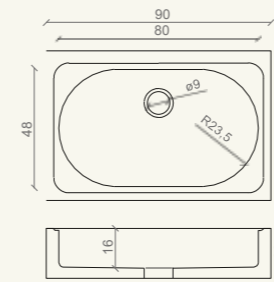

dim./sizes:
90 x 60 x h 20 cm

Canazei

Lavello a massello in Botticino Fiorito. / Solid Botticino Fiorito marble sink.

dim./sizes:
90 x 60 x h 20 cm

Lavelli cucina a una vasca / Single basin kitchen sinks

Lavelli cucina a una vasca / Single basin kitchen sinks

Lucca

Lavello a massello in Rosso Asiago. / Solid Rosso Asiago marble sink.

dim./sizes:
84 x 45 x h 20 cm

Corvara

Lavello a massello in Botticino Semiclassico. / Solid Botticino Semiclassico marble sink.

dim./sizes:
90 x 60 x h 20 cm

Merano

Lavello a massello con gocciolatoio, in Bianco Carrara CD. / Solid Bianco Carrara CD marble sink with drainer.

dim./sizes:
120 x 60 x h 20 cm

Ortisei

Lavello a massello in Giallo Silvia Oro. / Solid Giallo Silvia Oro marble sink.