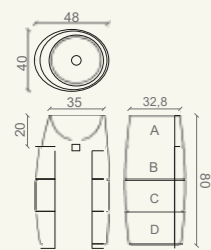

Lavabi da terra / Free-standing wash basins

Bigas

Lavabo da terra costituito da quattro elementi a massello alternati in Crema Nuova e Botticino Fiorito; finitura esterna bocciardata. / Free-standing wash basin made of four alternating Crema Nuova and Botticino Fiorito solid marble elements; bush-hammered outer surface finish.

dim./size:
ø 35 x h 80 cm