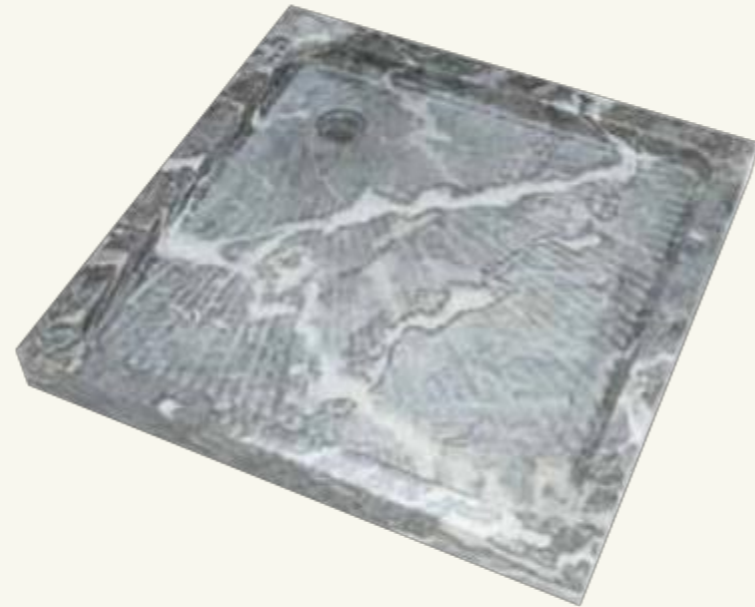

Piatti doccia quadrati e rettangolari / Square and rectangular shower trays

Stefania 1

Piatto doccia a massello in Fior di Pesco Carnico, con fondo rigato-sabbiato.
/ Solid Fior di Pesco Carnico marble shower tray with grooved-sand textured base.

dim./sizes:

- A 80 x B 80 x h 8/6 cm
- A 90 x B 90 x h 8/6 cm
- A 100 x B 100 x h 8/6 cm
- A 100 x B 75 x h 8/6 cm