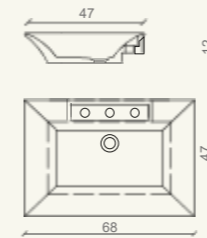

dim./size:
60 x 40 x h 12.8 cm

Dhalia Collection

piatto doccia /
shower tray
> pag. 198

Lavabo Kino

Lavabo a massello in Ardesia. /
Solid Ardesia wash basin.

dim./size:
ø 60 x h 20 cm

Lavabi sopraiano / Countertop wash basins

dim./size:
68 x 47 x h 12 cm

Mixi

Lavabo a massello in Fior di Pesco Carnico e Bianco Sivec. / Solid Fior di Pesco Carnico and Bianco Sivec marble wash basin.

dim./size:
66 x 45 x h 22 cm

Mee-Too

Lavabo a massello in Alabastro. / Solid Alabastro wash basin.