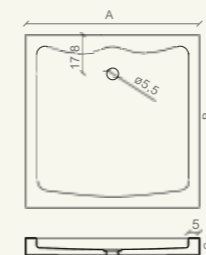

dim./sizes:

A 80 x B 80 x h 8/6 cm
A 90 x B 90 x h 8/6 cm
A 100 x B 100 x h 8/6 cm
A 100 x B 75 x h 8/6 cm