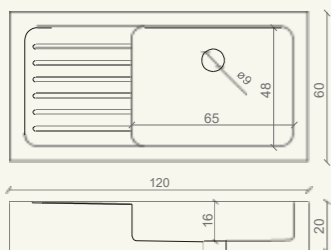

dim./sizes:
90 x 60 x h 20 cm

Canazei

Lavello a massello in Botticino Fiorito. / Solid Botticino Fiorito marble sink.

dim./sizes:
90 x 60 x h 20 cm

Lavelli cucina a una vasca / Single basin kitchen sinks

Lavelli cucina a una vasca / Single basin kitchen sinks

Lucca

Lavello a massello in Rosso Asiago. / Solid Rosso Asiago marble sink.

dim./sizes:
84 x 45 x h 20 cm

Corvara

Lavello a massello in Botticino Semiclassico. / Solid Botticino Semiclassico marble sink.

dim./sizes:
90 x 60 x h 20 cm

Merano

Lavello a massello con gocciolatoio, in Bianco Carrara CD. / Solid Bianco Carrara CD marble sink with drainer.

dim./sizes:
120 x 60 x h 20 cm

Ortisei

Lavello a massello in Giallo Silvia Oro. / Solid Giallo Silvia Oro marble sink.