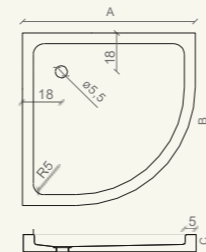

dim./sizes:

- A 80 x B 80 x h 8/6 cm
- A 90 x B 90 x h 8/6 cm
- A 100 x B 100 x h 8/6 cm
- A 100 x B 75 x h 8/6 cm

Piatti doccia circolari e semicircolari / Circular and semicircular shower trays

Piatti doccia circolari e semicircolari / Circular and semicircular shower trays

dim./sizes:

- A 80 x B 80 x h 8/6 cm
- A 90 x B 90 x h 8/6 cm
- A 100 x B 100 x h 8/6 cm
- A 100 x B 75 x h 8/6 cm

Michela 1

Piatto doccia semicircolare a massello in Giallo Reale Giallo, con fondo rigato. / Solid Giallo Reale Giallo marble semicircular shower tray, with grooved base.

dim./sizes:

- A 80 x B 80 x h 8/6 cm
- A 90 x B 90 x h 8/6 cm
- A 100 x B 100 x h 8/6 cm
- A 100 x B 75 x h 8/6 cm

Michela 3

Piatto doccia semicircolare a massello in Giallo Reale Giallo con fondo a fasce anticivolo bocciardate. / Solid Giallo Reale Giallo marble semicircular shower tray, with bush-hammered anti-skid striped base.

dim./sizes:

- A 80 x B 80 x h 8/6 cm
- A 90 x B 90 x h 8/6 cm
- A 100 x B 100 x h 8/6 cm
- A 100 x B 75 x h 8/6 cm

1 / Lavabi soprapiano, top e cornice
specchiera: Alabastro lucido /
Above counter wash basins, top and
mirror frame: Polished Alabastro