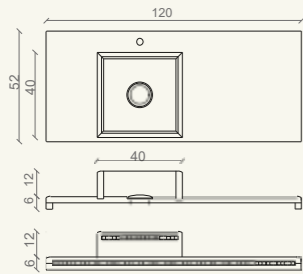

dim./sizes:
60 x 38 x h 14 cm

Quadra Collection

vasca / bath
> pag. 193

piatto doccia / shower tray
> pag. 197

Edra

Lavabo a massello in Lipica Fiorito con scarico laterale a scomparsa; fondo e top in Rosso Alicante. / Solid Lipica Fiorito marble wash basin with concealed drain, lateral overflow insert and counter top in Rosso Alicante marble.

dim./size:
60 x 40 x h 15 cm

Edra Collection

vasca / bath
> pag. 194

piatto doccia / shower tray
> pag. 197

Lavabi sopraiano / Countertop wash basins

Frame

Lavabo assemblato in Calacatta; top in Grigio Tao. Insetto frontale, personalizzabile, in mosaico. / Calacatta marble slab wash basin; Grigio Tao marble countertop. Customizable mosaic insert on the front.

dim./size:
40 x 40 x h 12 cm

Frame Collection

vasca /
bath
> pag. 195

piatto doccia /
shower tray
> pag. 198

Lavabi sopraiano / Countertop wash basins

Kosmo

Lavabo a massello in Ardesia. /
Solid Ardesia wash basin.

dim./size:
60 x 40 x h 12.8 cm

Dhalia Collection

piatto doccia /
shower tray
> pag. 198

Lavabo Kino

Lavabo a massello in Ardesia. /
Solid Ardesia wash basin.

dim./size:
ø 60 x h 20 cm

Lavabi sopraiano / Countertop wash basins