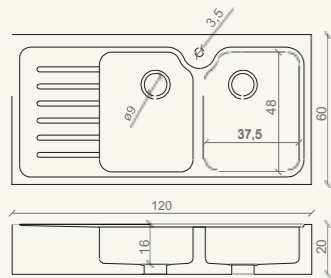

dim./sizes:
90 x 60 x h 20 cm

Lavelli cucina a due vasche / Double basin kitchen sinks

Asiago

Lavello a massello con gocciolatoio, in Fior di Pesco Carnico. / Solid Fior di Pesco Carnico marble sink with drainer.

dim./sizes:
120 x 60 x h 20 cm

Parma

Lavello a massello in Giallo Reale Rosato. / Solid Giallo Reale Rosato marble sink.

dim./sizes:
84 x 45 x h 20 cm

Bolzano

Lavello a massello in Rosso Asiago con fascia frontale bocciardata. / Solid Rosso Asiago marble sink with bush-hammered front panel.