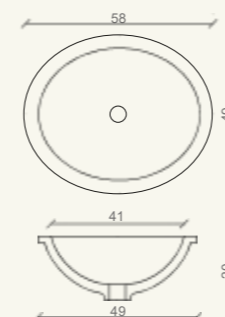

dim./size:
68 x 47 x h 12 cm

Mixi

Lavabo a massello in Fior di Pesco Carnico e Bianco Sivec. / Solid Fior di Pesco Carnico and Bianco Sivec marble wash basin.

dim./size:
66 x 45 x h 22 cm

Mee-Too

Lavabo a massello in Alabastro. / Solid Alabastro wash basin.

dim./size:
70 x 58 x h 16 cm

Lavabi sopra piano / Countertop wash basins

Lavabi sopra piano ad incasso / Top mount wash basins

Lavabo Bliss

Lavabo a massello in Onice Bianco e Grigio Tao. / Solid Onice Bianco and Grigio Tao marble wash basin.

dim./size:
ø 57.8 x h 25 cm

Genova

Lavabo a massello in Fior di Pesco Carnico. / Solid Fior di Pesco Carnico wash basin.

dim./size:
ø 46 x h 20 cm

Lavabo Londra

Lavabo a massello in Fior di Pesco Carnico, top in Botticino Classico. / Solid Fior di Pesco Carnico marble wash basin, Botticino Classico marble countertop.

dim./size:
ø 45 x h 20 cm

Savona 1

Lavabo a massello in Giallo Reale Rosato. / Solid Giallo Reale Rosato wash basin.

dim./size:
49 x 58 x h 20 cm

Lavabi sopra piano ad incasso / Top mount wash basins

Vienna