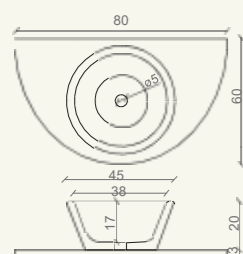

dim./size:
60 x 40 x h 12.8 cm

Dhalia Collection

piatto doccia /
shower tray
> pag. 198

Lavabo Kino

Lavabo a massello in Ardesia. /
Solid Ardesia wash basin.

dim./size:
ø 60 x h 20 cm

Lavabi sopraiano / Countertop wash basins

dim./size:
68 x 47 x h 12 cm

Mixi

Lavabo a massello in Fior di Pesco Carnico e Bianco Sivec. / Solid Fior di Pesco Carnico and Bianco Sivec marble wash basin.

dim./size:
66 x 45 x h 22 cm

Mee-Too

Lavabo a massello in Alabastro. / Solid Alabastro wash basin.

dim./size:
ø 57.8 x h 25 cm

Genova

Lavabo a massello in Fior di Pesco Carnico. / Solid Fior di Pesco Carnico wash basin.

dim./size:
ø 46 x h 20 cm

Lavabo Londra

Lavabo a massello in Fior di Pesco Carnico, top in Botticino Classico. / Solid Fior di Pesco Carnico marble wash basin, Botticino Classico marble countertop.

dim./size:
ø 45 x h 20 cm

Savona 1

Lavabo a massello in Giallo Reale Rosato. / Solid Giallo Reale Rosato wash basin.

dim./size:
49 x 58 x h 20 cm

Lavabi sopra piano ad incasso / Top mount wash basins

Vienna