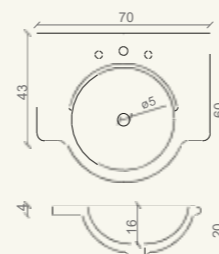

Lavabi sottopiano / Under mount wash basins

Savona 2

Lavabo a massello in Botticino Semiclassico. / Solid Botticino Semiclassico marble wash basin.

dim./size:
58 x 49 x h 20 cm

Firenze

Lavabo a massello in Bianco Carrara C. / Solid Bianco Carrara C marble wash basin.

dim./size:
80 x 60 x h 20 cm

Venezia

Lavabo a massello in Fior di Pesco Carnico. / Solid Fior di Pesco Carnico marble wash basin.

dim./size:
70 x 60 x h 20 cm

Lavabi a parete / Wall mount wash basins

Roma

Lavabo a massello in Rosso Asiago. /
Solid Rosso Asiago marble wash basin.