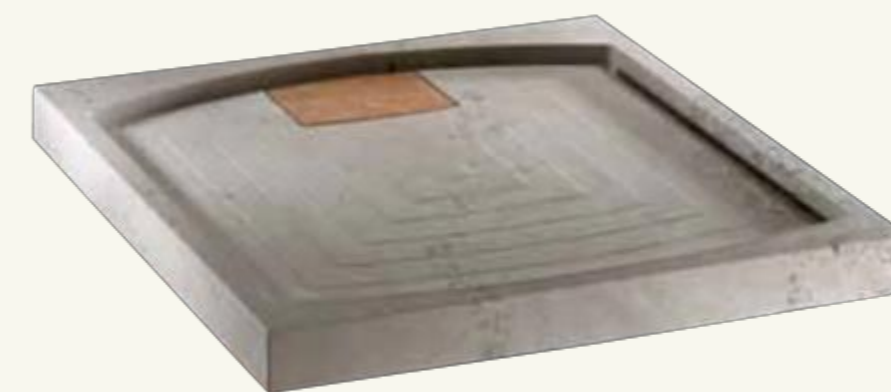

dim./sizes:

A 80 x B 80 x h 8 cm
A 90 x B 90 x h 8 cm
A 100 x B 100 x h 8 cm

Edra Collection

lavabo /
wash basin
> pag. 175

vasca /
bath
> pag. 194