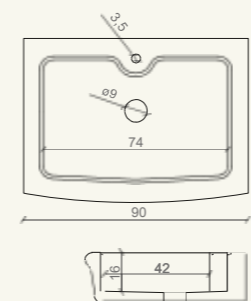

dim./sizes:
90 x 60 x h 20 cm

Canazei

Lavello a massello in Botticino Fiorito. / Solid Botticino Fiorito marble sink.

dim./sizes:
90 x 60 x h 20 cm

Lavelli cucina a una vasca / Single basin kitchen sinks

Lavelli cucina a una vasca / Single basin kitchen sinks

Lucca

Lavello a massello in Rosso Asiago. / Solid Rosso Asiago marble sink.

dim./sizes:
84 x 45 x h 20 cm

Corvara

Lavello a massello in Botticino Semiclassico. / Solid Botticino Semiclassico marble sink.

dim./sizes:
90 x 60 x h 20 cm

Merano

Lavello a massello con gocciolatoio, in Bianco Carrara CD. / Solid Bianco Carrara CD marble sink with drainer.

dim./sizes:
120 x 60 x h 20 cm

Ortisei

Lavello a massello in Giallo Silvia Oro. / Solid Giallo Silvia Oro marble sink.

dim./sizes:
90 x 65 x h 20 cm

Lavelli cucina a una vasca / Single basin kitchen sinks

Agordo

Lavello a massello in Giallo Silvia Oro. /
Solid Giallo Silvia Oro marble sink.

dim./sizes:
120 x 70 x h 20 cm

Alleghe 1