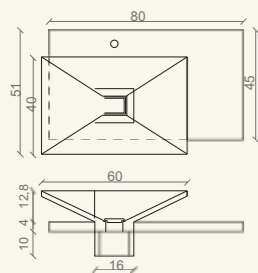

dim./size:
60 x 40 x h 15 cm

Edra Collection

vasca / bath
> pag. 194

piatto doccia / shower tray
> pag. 197

Lavabi sopraiano / Countertop wash basins

Frame

Lavabo assemblato in Calacatta; top in Grigio Tao. Insetto frontale, personalizzabile, in mosaico. / Calacatta marble slab wash basin; Grigio Tao marble countertop. Customizable mosaic insert on the front.

dim./size:
40 x 40 x h 12 cm

Frame Collection

vasca /
bath
> pag. 195

piatto doccia /
shower tray
> pag. 198

Lavabi sopraiano / Countertop wash basins

Kosmo

Lavabo a massello in Ardesia. /
Solid Ardesia wash basin.

dim./size:
60 x 40 x h 12.8 cm

Dhalia Collection

piatto doccia /
shower tray
> pag. 198

Lavabo Kino

Lavabo a massello in Ardesia. /
Solid Ardesia wash basin.

dim./size:
ø 60 x h 20 cm

Lavabi sopraiano / Countertop wash basins