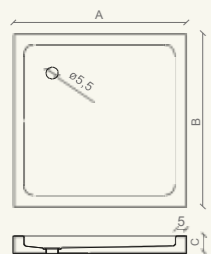

dim./sizes:

- A 80 x B 80 x h 8/6 cm
- A 90 x B 90 x h 8/6 cm
- A 100 x B 100 x h 8/6 cm
- A 100 x B 75 x h 8/6 cm

Stefania 3

Piatto doccia a massello in Fior di Pesco Carnico, con fasce antiscivolo bocciardate.
/ Solid Fior di Pesco Carnico marble shower tray, with bush-hammered anti-slip stripes.

dim./sizes:

- A 80 x B 80 x h 8/6 cm
- A 90 x B 90 x h 8/6 cm
- A 100 x B 100 x h 8/6 cm
- A 100 x B 75 x h 8/6 cm

Stefania 2

Piatto doccia a massello in Botticino Semiclassico, con fondo bocciardato.
/ Solid Botticino Semiclassico marble shower tray, with bush-hammered base.

dim./sizes:

- A 80 x B 80 x h 8/6 cm
- A 90 x B 90 x h 8/6 cm
- A 100 x B 100 x h 8/6 cm
- A 100 x B 75 x h 8/6 cm

Stefania 4

Piatto doccia a massello in Rosso Asiago, fondo levigato.
/ Solid Rosso Asiago marble shower tray, with honed base.

dim./sizes:

- A 80 x B 80 x h 8/6 cm
- A 90 x B 90 x h 8/6 cm
- A 100 x B 100 x h 8/6 cm
- A 100 x B 75 x h 8/6 cm

Piatti doccia circolari e semicircolari / Circular and semicircular shower trays

Piatti doccia circolari e semicircolari / Circular and semicircular shower trays