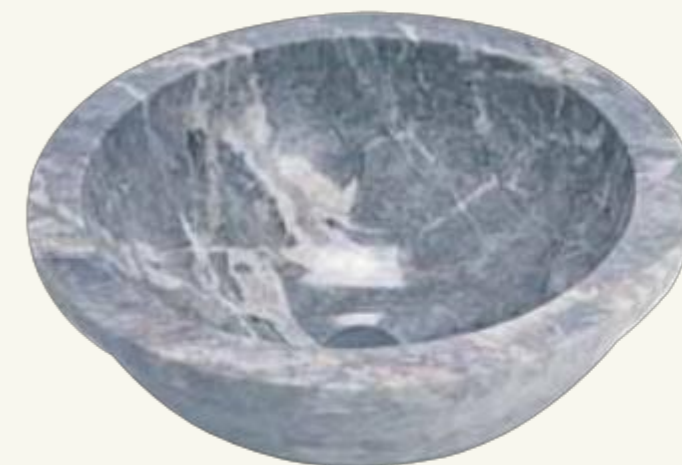

dim./size:
ø 57.8 x h 25 cm

Genova

Lavabo a massello in Fior di Pesco Carnico. / Solid Fior di Pesco Carnico wash basin.

dim./size:
ø 46 x h 20 cm

Lavabo Londra

Lavabo a massello in Fior di Pesco Carnico, top in Botticino Classico. / Solid Fior di Pesco Carnico marble wash basin, Botticino Classico marble countertop.