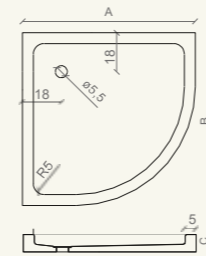

dim./sizes:

- A 80 x B 80 x h 8/6 cm
- A 90 x B 90 x h 8/6 cm
- A 100 x B 100 x h 8/6 cm
- A 100 x B 75 x h 8/6 cm

Piatti doccia circolari e semicircolari / Circular and semicircular shower trays

Piatti doccia circolari e semicircolari / Circular and semicircular shower trays

Gaia

Piatto doccia circolare a massello in Veselye Fiorito. / Solid Veselye Fiorito marble circular shower tray.

dim./sizes:

- ø A 80 x h 8 cm
- ø A 90 x h 8 cm
- ø A 100 x h 8 cm

Gaia Collection

lavabo /
wash basin
> pag. 175

dim./sizes:

- A 80 x B 80 x h 8/6 cm
- A 90 x B 90 x h 8/6 cm
- A 100 x B 100 x h 8/6 cm
- A 100 x B 75 x h 8/6 cm

Michela 1

Piatto doccia semicircolare a massello in Giallo Reale Giallo, con fondo rigato. / Solid Giallo Reale Giallo marble semicircular shower tray, with grooved base.

dim./sizes:

- A 80 x B 80 x h 8/6 cm
- A 90 x B 90 x h 8/6 cm
- A 100 x B 100 x h 8/6 cm
- A 100 x B 75 x h 8/6 cm

1 / Lavabi soprapiano, top e cornice
specchiera: Alabastro lucido /
Above counter wash basins, top and
mirror frame: Polished Alabastro