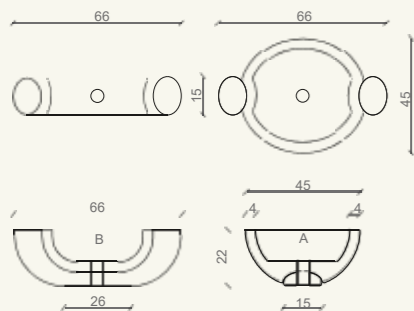

dim./size:
60 x 40 x h 12.8 cm

Dhalia Collection

piatto doccia /
shower tray
> pag. 198

Lavabo Kino

Lavabo a massello in Ardesia. /
Solid Ardesia wash basin.

dim./size:
ø 60 x h 20 cm

Lavabi sopraiano / Countertop wash basins

Lavabi sopraiano / Countertop wash basins

Mida

Lavabo a massello in Onice Rosa. / Solid Onice Rosa wash basin.

dim./size:
60 x 45 x h 25 cm

Maya

Lavabo a massello in Breccia Paradiso. / Solid Breccia Paradiso marble wash basin.

dim./size:
68 x 47 x h 12 cm

Mixi

Lavabo a massello in Fior di Pesco Carnico e Bianco Sivec. / Solid Fior di Pesco Carnico and Bianco Sivec marble wash basin.

dim./size:
66 x 45 x h 22 cm

Mee-Too

Lavabo a massello in Alabastro. / Solid Alabastro wash basin.