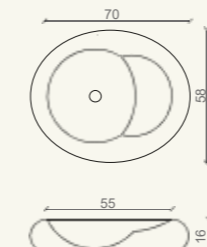

dim./size:
60 x 40 x h 12.8 cm

Dhalia Collection

piatto doccia /
shower tray
> pag. 198

Lavabo Kino

Lavabo a massello in Ardesia. /
Solid Ardesia wash basin.

dim./size:
ø 60 x h 20 cm

Lavabi sopraiano / Countertop wash basins

Lavabi sopraiano / Countertop wash basins

Mida

Lavabo a massello in Onice Rosa. / Solid Onice Rosa wash basin.

dim./size:
60 x 45 x h 25 cm

Maya

Lavabo a massello in Breccia Paradiso. / Solid Breccia Paradiso marble wash basin.

dim./size:
68 x 47 x h 12 cm

Mixi

Lavabo a massello in Fior di Pesco Carnico e Bianco Sivec. / Solid Fior di Pesco Carnico and Bianco Sivec marble wash basin.

dim./size:
66 x 45 x h 22 cm

Mee-Too

Lavabo a massello in Alabastro. / Solid Alabastro wash basin.

dim./size:
70 x 58 x h 16 cm

Lavabi sopra piano / Countertop wash basins

Lavabi sopra piano ad incasso / Top mount wash basins

Lavabo Bliss

Lavabo a massello in Onice Bianco e Grigio Tao. / Solid Onice Bianco and Grigio Tao marble wash basin.