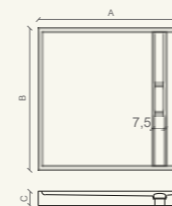

dim./sizes:
180 x 80 x h 55 cm

Frame Collection

lavabo /
wash basin
> pag. 176

piatto doccia /
shower tray
> pag. 198

Edra

Vasca a massello in Lipica Fiorito. / Solid Lipica Fiorito marble bath

dim./sizes:
180 x 105 x h 55 cm

Edra Collection

lavabo /
wash basin
> pag. 175

piatto doccia /
shower tray
> pag. 197

Piatti Doccia / Shower Trays

Piatti doccia quadrati e rettangolari /
Square and rectangular shower trays

Quadra

Piatto doccia in Granada Beige, con inserti in chocolate per scarico ispezionabile a scomparsa. / Solid Granada Beige marble shower tray with chocolate marble inserts concealing the inspectable drain.

dim./sizes:

A 80 x B 80 x h 8 cm
A 90 x B 90 x h 8 cm
A 100 x B 100 x h 8 cm

Quadra Collection

lavabo /
wash basin
> pag. 174

vasca /
bath
> pag. 193

Edra

Piatto doccia in Lipica Fiorito, con fondo antiscivolo; scarico ispezionabile a scomparsa in Rosso Alicante. / Solid Lipica Fiorito marble shower tray with anti-slip base; Rosso Alicante marble inspectable hidden drain.

dim./sizes:

A 80 x B 80 x h 8 cm
A 90 x B 90 x h 8 cm
A 100 x B 100 x h 8 cm

Edra Collection

lavabo /
wash basin
> pag. 175

vasca /
bath
> pag. 194

Piatti doccia quadrati e rettangolari / Square and rectangular shower trays