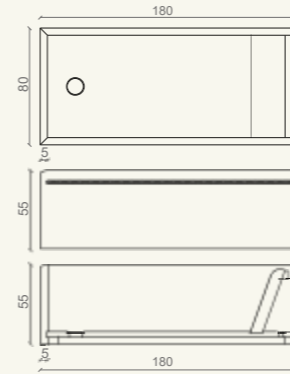

Vasche / Baths

Gaia

Vasca a massello in Veselye Fiorito. / Solid Veselye Fiorito marble bath.

dim./sizes:
180 x 120 x h 60/50 cm

Gaia Collection

lavabo /
wash basin
> pag. 175

piatto doccia /
shower tray
> pag. 202

dim./sizes:
180 x 80 x h 55 cm

Frame Collection

lavabo /
wash basin
> pag. 176

piatto doccia /
shower tray
> pag. 198

Edra

Vasca a massello in Lipica Fiorito. / Solid Lipica Fiorito marble bath

dim./sizes:
180 x 105 x h 55 cm