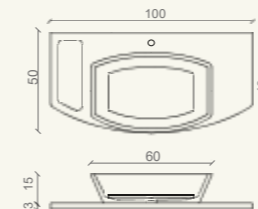

Edra Collection

vasca / bath
> pag. 194

piatto doccia / shower tray
> pag. 197