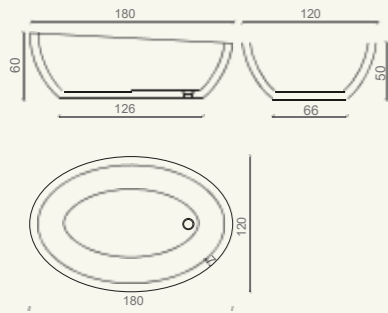

dim./sizes:
238 x 95 x h 66 cm

Ex-Cave Collection

lavabo / wash basin
> pag. 173

Quadra

Vasca a massello in Granada Beige con inserti in Chocolate per scarico a scomparsa ispezionabile. / Solid Granada Beige marble bath, with Chocolate marble inspectable drain concealing inserts.

dim./sizes:
180 x 80 x h 60 cm

Quadra Collection

lavabo / wash basin
> pag. 174

piatto doccia / shower tray
> pag. 197

1 / Vasca: Bianco Venezia levigato
Pavimento: Grey Saint Laurent
lucido / Rivestimento: Fior di Pesco
Carnico lucido a macchia / Bath:
Honed Bianco Venezia / Flooring:
Polished Grey Saint Laurent /
Cladding: Polished, book-matched
Fior di Pesco Carnico

Vasche / Baths

Gaia

Vasca a massello in Veselye Fiorito. / Solid Veselye Fiorito marble bath.

dim./sizes:
180 x 120 x h 60/50 cm

Gaia Collection

lavabo /
wash basin
> pag. 175

piatto doccia /
shower tray
> pag. 202

dim./sizes:
180 x 80 x h 55 cm

Frame Collection

lavabo /
wash basin
> pag. 176

piatto doccia /
shower tray
> pag. 198

Edra

Vasca a massello in Lipica Fiorito. / Solid Lipica Fiorito marble bath

dim./sizes:
180 x 105 x h 55 cm