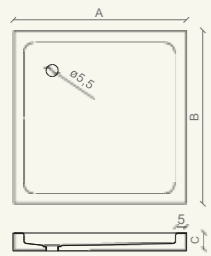

A 80 x B 80 x h 8/6 cm
A 90 x B 90 x h 8/6 cm
A 100 x B 100 x h 8/6 cm
A 100 x B 75 x h 8/6 cm

Piatti doccia quadrati e rettangolari / Square and rectangular shower trays

Stefania 1

Piatto doccia a massello in Fior di Pesco Carnico, con fondo rigato-sabbiato.
/ Solid Fior di Pesco Carnico marble shower tray with grooved-sand textured base.

dim./sizes:

- A 80 x B 80 x h 8/6 cm
- A 90 x B 90 x h 8/6 cm
- A 100 x B 100 x h 8/6 cm
- A 100 x B 75 x h 8/6 cm

Stefania 3

Piatto doccia a massello in Fior di Pesco Carnico, con fasce antiscivolo bocciardate.
/ Solid Fior di Pesco Carnico marble shower tray, with bush-hammered anti-slip stripes.