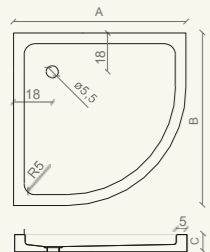

dim./sizes:

- A 80 x B 80 x h 8/6 cm
- A 90 x B 90 x h 8/6 cm
- A 100 x B 100 x h 8/6 cm
- A 100 x B 75 x h 8/6 cm

Piatti doccia circolari e semicircolari / Circular and semicircular shower trays

Piatti doccia circolari e semicircolari / Circular and semicircular shower trays

dim./sizes:

- A 80 x B 80 x h 8/6 cm
- A 90 x B 90 x h 8/6 cm
- A 100 x B 100 x h 8/6 cm
- A 100 x B 75 x h 8/6 cm

Michela 1

Piatto doccia semicircolare a massello in Giallo Reale Giallo, con fondo rigato. / Solid Giallo Reale Giallo marble semicircular shower tray, with grooved base.

dim./sizes:

- A 80 x B 80 x h 8/6 cm
- A 90 x B 90 x h 8/6 cm
- A 100 x B 100 x h 8/6 cm
- A 100 x B 75 x h 8/6 cm

Michela 3

Piatto doccia semicircolare a massello in Giallo Reale Giallo con fondo a fasce anticivolo bocciardate. / Solid Giallo Reale Giallo marble semicircular shower tray, with bush-hammered anti-skid striped base.

dim./sizes:

- A 80 x B 80 x h 8/6 cm
- A 90 x B 90 x h 8/6 cm
- A 100 x B 100 x h 8/6 cm
- A 100 x B 75 x h 8/6 cm

1 / Lavabi soprapiano, top e cornice
specchiera: Alabastro lucido /
Above counter wash basins, top and
mirror frame: Polished Alabastro