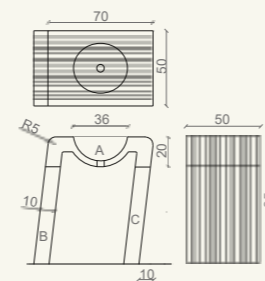

dim./size:
ø 45 x h 88 cm

Stelo

Lavabo da terra a massello in Granada Beige e Breccia Paradiso. / Solid Granada Beige and Breccia Paradiso marble free-standing wash basin.

dim./size:
ø 45 x h 80 cm

Lavabi da terra / Free-standing wash basins

dim./size:
 ø 35 x h 80 cm

Obi

Lavabo da terra assemblato, costituito da varie tipologie di travertino. / Free-standing wash basin made of different types of travertine stone.

dim./size:
 70 x 50 x h 85 cm