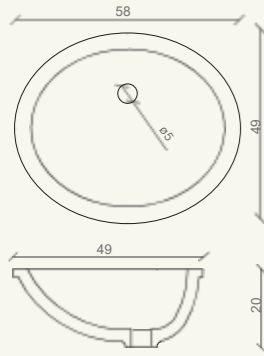

dim./size:
ø 57.8 x h 25 cm

Genova

Lavabo a massello in Fior di Pesco Carnico. / Solid Fior di Pesco Carnico wash basin.

dim./size:
ø 46 x h 20 cm

Lavabo Londra

Lavabo a massello in Fior di Pesco Carnico, top in Botticino Classico. / Solid Fior di Pesco Carnico marble wash basin, Botticino Classico marble countertop.

dim./size:
ø 45 x h 20 cm

Savona 1

Lavabo a massello in Giallo Reale Rosato. / Solid Giallo Reale Rosato wash basin.

dim./size:
49 x 58 x h 20 cm

Lavabi sopra piano ad incasso / Top mount wash basins

Vienna

Lavabo a massello in Bianco Carrara C. /
Solid Bianco Carrara C marble wash basin.

dim./size:
49 x 58 x h 20 cm

Ginevra

Lavabo a massello e top in Bianco Carrara C. /
Solid Bianco Carrara C marble wash basin and countertop.

dim./size:
ø 45 x h 20 cm

Catino

Lavabo a massello in Giada White,
piano in Bardiglio Imperiale. /
Solid Giada White marble wash basin,
Bardiglio Imperiale marble countertop.

dim./size:
60 x 45 x h 20 cm