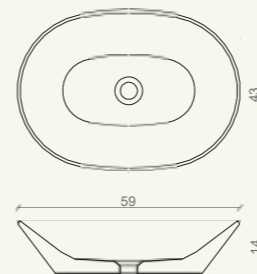

dim./size:
60 x 40 x h 15 cm

Edra Collection

vasca / bath
> pag. 194

piatto doccia / shower tray
> pag. 197

Lavabi sopraiano / Countertop wash basins

Frame

Lavabo assemblato in Calacatta; top in Grigio Tao. Insetto frontale, personalizzabile, in mosaico. / Calacatta marble slab wash basin; Grigio Tao marble countertop. Customizable mosaic insert on the front.

dim./size:
40 x 40 x h 12 cm

Frame Collection

vasca /
bath
> pag. 195

piatto doccia /
shower tray
> pag. 198

Lavabi sopraiano / Countertop wash basins

Kosmo

Lavabo a massello in Ardesia. /
Solid Ardesia wash basin.

dim./size:
59 x 43 x h 14 cm

Dhalia

Lavabo a massello in Arancio di Selva; top bagno in Giallo Silvia Oro, finitura "spiaggia". / Solid Arancio di Selva wash basin, Giallo Silvia Oro foating countertop, "spiaggia" finish.

dim./size:
60 x 40 x h 12.8 cm

Dhalia Collection

piatto doccia /
shower tray
> pag. 198

Lavabo Kino

Lavabo a massello in Ardesia. /
Solid Ardesia wash basin.

dim./size:
ø 60 x h 20 cm

Lavabi sopraiano / Countertop wash basins