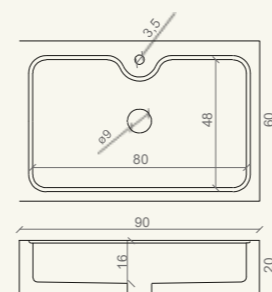

dim./sizes:

- A 80 x B 80 x h 8/6 cm
- A 90 x B 90 x h 8/6 cm
- A 100 x B 100 x h 8/6 cm
- A 100 x B 75 x h 8/6 cm

Piatti doccia circolari e semicircolari / Circular and semicircular shower trays

Piatti doccia circolari e semicircolari / Circular and semicircular shower trays

dim./sizes:

- A 80 x B 80 x h 8/6 cm
- A 90 x B 90 x h 8/6 cm
- A 100 x B 100 x h 8/6 cm
- A 100 x B 75 x h 8/6 cm

1 / Lavabi soprapiano, top e cornice
specchiera: Alabastro lucido /
Above counter wash basins, top and
mirror frame: Polished Alabastro

Lavelli / Kitchen Sinks

Lavelli cucina a una vasca / Single basin kitchen sinks

Cortina

Lavello a massello con gocciolatoio, in Fior di Pesco Carnico. / Solid Fior di Pesco Carnico marble sink with drainer.

dim./sizes:
90 x 60 x h 20 cm

Canazei

Lavello a massello in Botticino Fiorito. / Solid Botticino Fiorito marble sink.

dim./sizes:
90 x 60 x h 20 cm

Lavelli cucina a una vasca / Single basin kitchen sinks

Lavelli cucina a una vasca / Single basin kitchen sinks