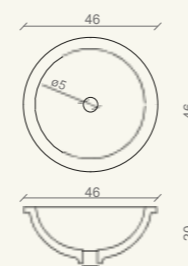

dim./size:
68 x 47 x h 12 cm

Mixi

Lavabo a massello in Fior di Pesco Carnico e Bianco Sivec. / Solid Fior di Pesco Carnico and Bianco Sivec marble wash basin.

dim./size:
66 x 45 x h 22 cm

Mee-Too

Lavabo a massello in Alabastro. / Solid Alabastro wash basin.

dim./size:
70 x 58 x h 16 cm

Lavabi sopra piano / Countertop wash basins

Lavabi sopra piano ad incasso / Top mount wash basins

Lavabo Bliss

Lavabo a massello in Onice Bianco e Grigio Tao. / Solid Onice Bianco and Grigio Tao marble wash basin.

dim./size:
ø 57.8 x h 25 cm

Genova

Lavabo a massello in Fior di Pesco Carnico. / Solid Fior di Pesco Carnico wash basin.

dim./size:
ø 46 x h 20 cm

Lavabo Londra

Lavabo a massello in Fior di Pesco Carnico, top in Botticino Classico. / Solid Fior di Pesco Carnico marble wash basin, Botticino Classico marble countertop.