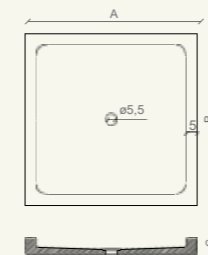

dim./sizes:

- A 80 x B 80 x h 8/6 cm
- A 90 x B 90 x h 8/6 cm
- A 100 x B 100 x h 8/6 cm
- A 100 x B 75 x h 8/6 cm

Stefania 2

Piatto doccia a massello in Botticino Semiclassico, con fondo bocciardato.
/ Solid Botticino Semiclassico marble shower tray, with bush-hammered base.

dim./sizes:

- A 80 x B 80 x h 8/6 cm
- A 90 x B 90 x h 8/6 cm
- A 100 x B 100 x h 8/6 cm
- A 100 x B 75 x h 8/6 cm

Stefania 4

Piatto doccia a massello in Rosso Asiago, fondo levigato.
/ Solid Rosso Asiago marble shower tray, with honed base.

dim./sizes:

- A 80 x B 80 x h 8/6 cm
- A 90 x B 90 x h 8/6 cm
- A 100 x B 100 x h 8/6 cm
- A 100 x B 75 x h 8/6 cm

Piatti doccia circolari e semicircolari / Circular and semicircular shower trays

Piatti doccia circolari e semicircolari / Circular and semicircular shower trays