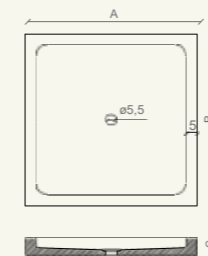

dim./sizes:

- A 80 x B 80 x h 8/6 cm
- A 90 x B 90 x h 8/6 cm
- A 100 x B 100 x h 8/6 cm
- A 100 x B 75 x h 8/6 cm

Stefania 3

Piatto doccia a massello in Fior di Pesco Carnico, con fasce antiscivolo bocciardate.
/ Solid Fior di Pesco Carnico marble shower tray, with bush-hammered anti-slip stripes.

dim./sizes:

- A 80 x B 80 x h 8/6 cm
- A 90 x B 90 x h 8/6 cm
- A 100 x B 100 x h 8/6 cm
- A 100 x B 75 x h 8/6 cm

Stefania 2

Piatto doccia a massello in Botticino Semiclassico, con fondo bocciardato.
/ Solid Botticino Semiclassico marble shower tray, with bush-hammered base.

dim./sizes:

- A 80 x B 80 x h 8/6 cm
- A 90 x B 90 x h 8/6 cm
- A 100 x B 100 x h 8/6 cm
- A 100 x B 75 x h 8/6 cm

Piatti doccia circolari e semicircolari / Circular and semicircular shower trays

Piatti doccia circolari e semicircolari / Circular and semicircular shower trays