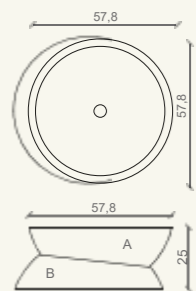

dim./size:
60 x 40 x h 12.8 cm

Dhalia Collection

piatto doccia /
shower tray
> pag. 198

Lavabo Kino

Lavabo a massello in Ardesia. /
Solid Ardesia wash basin.

dim./size:
ø 60 x h 20 cm

Lavabi sopraiano / Countertop wash basins

dim./size:
68 x 47 x h 12 cm

Mixi

Lavabo a massello in Fior di Pesco Carnico e Bianco Sivec. / Solid Fior di Pesco Carnico and Bianco Sivec marble wash basin.

dim./size:
66 x 45 x h 22 cm

Mee-Too

Lavabo a massello in Alabastro. / Solid Alabastro wash basin.

dim./size:
70 x 58 x h 16 cm

Lavabi sopra piano / Countertop wash basins

Lavabi sopra piano ad incasso / Top mount wash basins

Lavabo Bliss

Lavabo a massello in Onice Bianco e Grigio Tao. / Solid Onice Bianco and Grigio Tao marble wash basin.

dim./size:
ø 57.8 x h 25 cm

Genova

Lavabo a massello in Fior di Pesco Carnico. / Solid Fior di Pesco Carnico wash basin.

dim./size:
ø 46 x h 20 cm

Lavabo Londra

Lavabo a massello in Fior di Pesco Carnico, top in Botticino Classico. / Solid Fior di Pesco Carnico marble wash basin, Botticino Classico marble countertop.