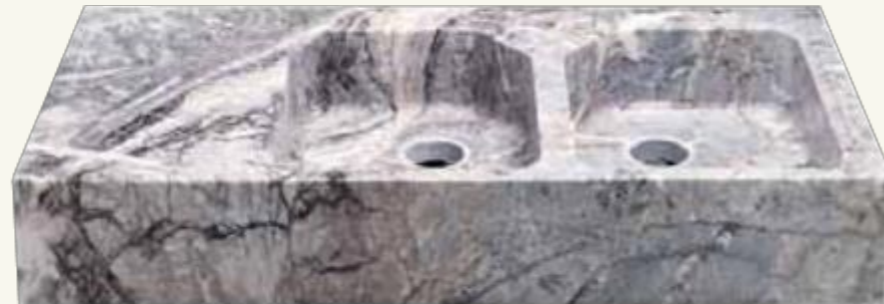

Lavelli cucina a due vasche / Double basin kitchen sinks

Asiago

Lavello a massello con gocciolatoio, in Fior di Pesco Carnico. / Solid Fior di Pesco Carnico marble sink with drainer.

dim./sizes:
120 x 60 x h 20 cm

Parma

Lavello a massello in Giallo Reale Rosato. / Solid Giallo Reale Rosato marble sink.

dim./sizes:
84 x 45 x h 20 cm