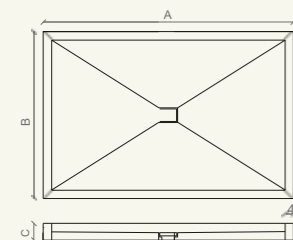

dim./size:

A 120 x B 80 x h 8 cm