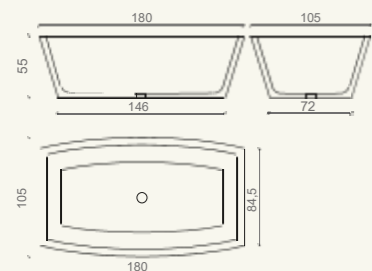

dim./sizes:
180 x 80 x h 55 cm

Frame Collection

lavabo /
wash basin
> pag. 176

piatto doccia /
shower tray
> pag. 198

Edra

Vasca a massello in Lipica Fiorito. / Solid Lipica Fiorito marble bath

dim./sizes:
180 x 105 x h 55 cm

dim./sizes:

A 80 x B 80 x h 8 cm
A 90 x B 90 x h 8 cm
A 100 x B 100 x h 8 cm

Quadra Collection

lavabo /
wash basin
> pag. 174

vasca /
bath
> pag. 193

Edra

Piatto doccia in Lipica Fiorito, con fondo antiscivolo; scarico ispezionabile a scomparsa in Rosso Alicante. / Solid Lipica Fiorito marble shower tray with anti-slip base; Rosso Alicante marble inspectable hidden drain.