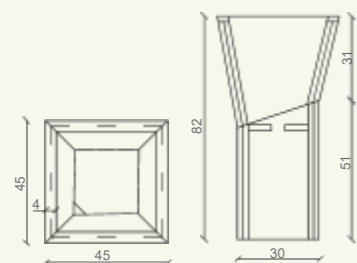

Frog

Lavabo da terra, assemblato in Onice Rosso e Crema Valencia. / Free-standing wash basin made of Onice Rosso and Crema Valencia marble.

dim./size:
45 x 45 x h 82 cm