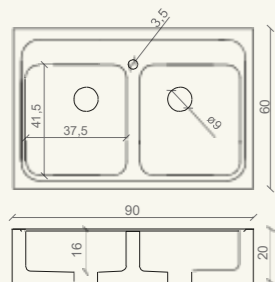

Bolzano

Lavello a massello in Rosso Asiago con fascia frontale bocciardata. / Solid Rosso Asiago marble sink with bush-hammered front panel.

dim./sizes:
90 x 60 x h 20 cm