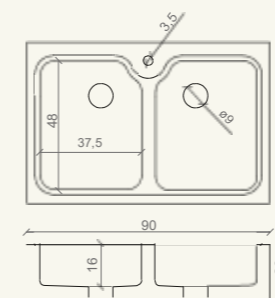

dim./sizes:

- A 80 x B 80 x h 8/6 cm
- A 90 x B 90 x h 8/6 cm
- A 100 x B 100 x h 8/6 cm
- A 100 x B 75 x h 8/6 cm

Piatti doccia circolari e semicircolari / Circular and semicircular shower trays

Piatti doccia circolari e semicircolari / Circular and semicircular shower trays

dim./sizes:
90 x 65 x h 20 cm

Lavelli cucina a una vasca / Single basin kitchen sinks

Agordo

Lavello a massello in Giallo Silvia Oro. /
Solid Giallo Silvia Oro marble sink.

dim./sizes:
120 x 70 x h 20 cm

Alleghe 1

Lavello a massello in Giallo Reale Giallo
con fascia frontale bocciardata. /
Solid Giallo Reale Giallo marble sink with
bush-hammered front panel.

dim./sizes:
90 x 60 x h 20 cm

Alleghe 2

Lavello a massello in Rosso Asiago con
fregio frontale. / Solid Rosso Asiago sink
with frieze on front panel.

dim./sizes:
90 x 60 x h 20 cm

Lavelli cucina a due vasche / Double basin kitchen sinks

Asiago

Lavello a massello con gocciolatoio, in Fior di Pesco Carnico. / Solid Fior di Pesco Carnico marble sink with drainer.