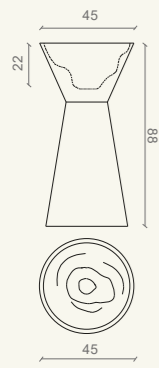

dim./size:
80 x 60 x h 20 cm

Venezia

Lavabo a massello in Fior di Pesco Carnico. / Solid Fior di Pesco Carnico marble wash basin.

dim./size:
70 x 60 x h 20 cm

Lavabi a parete / Wall mount wash basins

Roma

Lavabo a massello in Rosso Asiago. /
Solid Rosso Asiago marble wash basin.

dim./size:
80 x 60 x h 20 cm

Parigi

Lavabo a massello in Bianco Sivec. /
Solid Bianco Sivec marble wash basin.

dim./size:
95 x 49 x h 17.5 cm

Siena

Lavabo a massello in Bianco Sivec. /
Solid Bianco Sivec marble wash basin.

dim./size:
80 x 60 x h 17.5 cm

Lavabi da terra / Free-standing wash basins

Morandiana
Ex-Cave Collection

Lavabo da terra doppio cono a massello in Bianco Laser e Nero Belgio. / Solid Bianco Laser and Nero Belgio marble twin cone free-standing wash basin.
Designed by Flavio Albanese.

dim./size:
ø 45 x h 88 cm

Nuvola

Lavabo da terra, assemblato in strati di Granada Beige, Botticino Classico, Veselye Unito, Adria Unito e Breccia Paradiso. / Free-standing wash basin made of layered Granada Beige, Botticino Classico, Veselye Unito, Adria Unito and Breccia Paradiso marble.