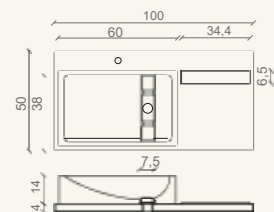

dim./sizes:
51,3 x 36 x h 34,5 cm

Gaia

Lavabo a massello in Chocolate, coordinato di piano tavolo in Veselye Fiorito e portasapone. / Solid Chocolate marble wash basin with coordinating top in Veselye Fiorito and soap dish.

dim./sizes:
ø38 x h 12/14 cm

Gaia Collection

vasca / bath
> pag. 194

piatto doccia / shower tray
> pag. 202

piano tavolo / top

portasapone / soap dish

Quadra

Lavabo a massello in Granada Beige, con inserti in Chocolate per scarico a scomparsa ispezionabile; top in Chocolate. / Solid Granada Beige wash basin with Chocolate marble inserts concealing the inspectable drain; Chocolate marble base.

dim./sizes:
60 x 38 x h 14 cm

Quadra Collection

vasca / bath
> pag. 193

piatto doccia / shower tray
> pag. 197

Edra

Lavabo a massello in Lipica Fiorito con scarico laterale a scomparsa; fondo e top in Rosso Alicante. / Solid Lipica Fiorito marble wash basin with concealed drain, lateral overflow insert and counter top in Rosso Alicante marble.

dim./size:
60 x 40 x h 15 cm

Edra Collection

vasca / bath
> pag. 194

piatto doccia / shower tray
> pag. 197

Lavabi sopraiano / Countertop wash basins

Frame

Lavabo assemblato in Calacatta; top in Grigio Tao. Insetto frontale, personalizzabile, in mosaico. / Calacatta marble slab wash basin; Grigio Tao marble countertop. Customizable mosaic insert on the front.