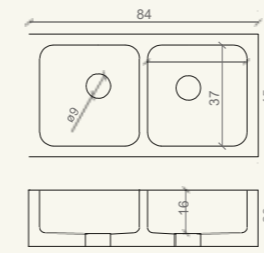

dim./sizes:

- A 80 x B 80 x h 8/6 cm
- A 90 x B 90 x h 8/6 cm
- A 100 x B 100 x h 8/6 cm
- A 100 x B 75 x h 8/6 cm

Piatti doccia circolari e semicircolari / Circular and semicircular shower trays

Piatti doccia circolari e semicircolari / Circular and semicircular shower trays

Lavello a massello in Giallo Reale Giallo
con fascia frontale bocciardata. /
Solid Giallo Reale Giallo marble sink with
bush-hammered front panel.

dim./sizes:
90 x 60 x h 20 cm

Alleghe 2

Lavello a massello in Rosso Asiago con
fregio frontale. / Solid Rosso Asiago sink
with frieze on front panel.

dim./sizes:
90 x 60 x h 20 cm

Lavelli cucina a due vasche / Double basin kitchen sinks

Asiago

Lavello a massello con gocciolatoio, in Fior di Pesco Carnico. / Solid Fior di Pesco Carnico marble sink with drainer.

dim./sizes:
120 x 60 x h 20 cm

Parma

Lavello a massello in Giallo Reale Rosato. / Solid Giallo Reale Rosato marble sink.

dim./sizes:
84 x 45 x h 20 cm

Bolzano

Lavello a massello in Rosso Asiago con fascia frontale bocciardata. / Solid Rosso Asiago marble sink with bush-hammered front panel.