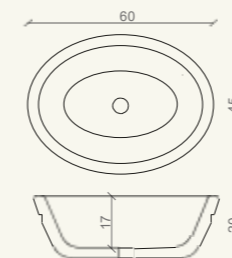

dim./size:
ø 57.8 x h 25 cm

Genova

Lavabo a massello in Fior di Pesco Carnico. / Solid Fior di Pesco Carnico wash basin.

dim./size:
ø 46 x h 20 cm

Lavabo Londra

Lavabo a massello in Fior di Pesco Carnico, top in Botticino Classico. / Solid Fior di Pesco Carnico marble wash basin, Botticino Classico marble countertop.

dim./size:
ø 45 x h 20 cm

Savona 1

Lavabo a massello in Giallo Reale Rosato. / Solid Giallo Reale Rosato wash basin.

dim./size:
49 x 58 x h 20 cm

Lavabi sopra piano ad incasso / Top mount wash basins

Vienna

Lavabo a massello in Bianco Carrara C. /
Solid Bianco Carrara C marble wash basin.

dim./size:
49 x 58 x h 20 cm

Ginevra

Lavabo a massello e top in Bianco Carrara C. /
Solid Bianco Carrara C marble wash basin and countertop.

dim./size:
ø 45 x h 20 cm

Catino

Lavabo a massello in Giada White,
piano in Bardiglio Imperiale. /
Solid Giada White marble wash basin,
Bardiglio Imperiale marble countertop.

dim./size:
60 x 45 x h 20 cm