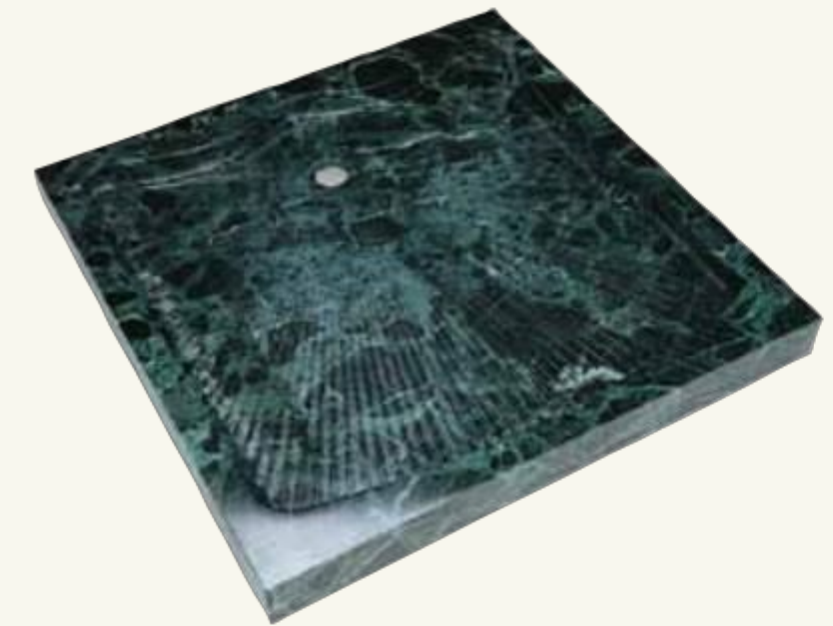

Ilaria 1

Piatto doccia a massello in Verde Alpi, con fondo rigato. / Solid Verde Alpi marble shower tray with grooved base.

dim./sizes:

A 80 x B 80 x h 8 cm
A 90 x B 90 x h 8 cm
A 100 x B 100 x h 8 cm
A 100 x B 75 x h 8 cm