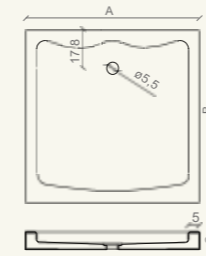

dim./sizes:

A 80 x B 80 x h 8 cm
A 90 x B 90 x h 8 cm
A 100 x B 100 x h 8 cm

Edra Collection

lavabo /
wash basin
> pag. 175

vasca /
bath
> pag. 194

Piatti doccia quadrati e rettangolari / Square and rectangular shower trays

dim./size:

A 80 x B 80 x h 8 cm
A 90 x B 90 x h 8 cm
A 100 x B 100 x h 8 cm

Frame Collection

lavabo /
wash basin
> pag. 176

vasca /
bath
> pag. 195

Piatti doccia quadrati e rettangolari / Square and rectangular shower trays

Ilaria 1

Piatto doccia a massello in Verde Alpi, con fondo rigato. / Solid Verde Alpi marble shower tray with grooved base.

dim./sizes:

A 80 x B 80 x h 8 cm
A 90 x B 90 x h 8 cm
A 100 x B 100 x h 8 cm
A 100 x B 75 x h 8 cm