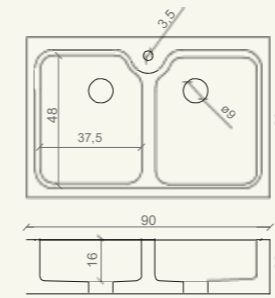

Alleghe 1

Lavello a massello in Giallo Reale Giallo
con fascia frontale bocciardata. /
Solid Giallo Reale Giallo marble sink with
bush-hammered front panel.

dim./sizes:
90 x 60 x h 20 cm