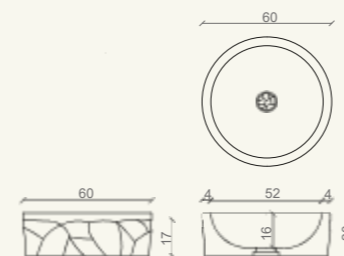

dim./size:
40 x 40 x h 12 cm

Frame Collection

vasca /
bath
> pag. 195

piatto doccia /
shower tray
> pag. 198

Lavabi sopraiano / Countertop wash basins

Kosmo

Lavabo a massello in Ardesia. /
Solid Ardesia wash basin.

dim./size:
60 x 40 x h 12.8 cm

Dhalia Collection

piatto doccia /
shower tray
> pag. 198

Lavabo Kino

Lavabo a massello in Ardesia. /
Solid Ardesia wash basin.

dim./size:
ø 60 x h 20 cm

Lavabi sopraiano / Countertop wash basins

Lavabi sopraiano / Countertop wash basins

Mida

Lavabo a massello in Onice Rosa. / Solid Onice Rosa wash basin.

dim./size:
60 x 45 x h 25 cm

Maya

Lavabo a massello in Breccia Paradiso. / Solid Breccia Paradiso marble wash basin.

dim./size:
68 x 47 x h 12 cm

Mixi

Lavabo a massello in Fior di Pesco Carnico e Bianco Sivec. / Solid Fior di Pesco Carnico and Bianco Sivec marble wash basin.

dim./size:
66 x 45 x h 22 cm

Mee-Too

Lavabo a massello in Alabastro. / Solid Alabastro wash basin.