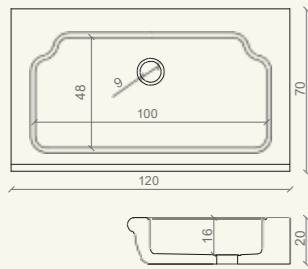

dim./sizes:
90 x 65 x h 20 cm

Lavelli cucina a una vasca / Single basin kitchen sinks

Agordo

Lavello a massello in Giallo Silvia Oro. /
Solid Giallo Silvia Oro marble sink.

dim./sizes:
120 x 70 x h 20 cm

Alleghe 1