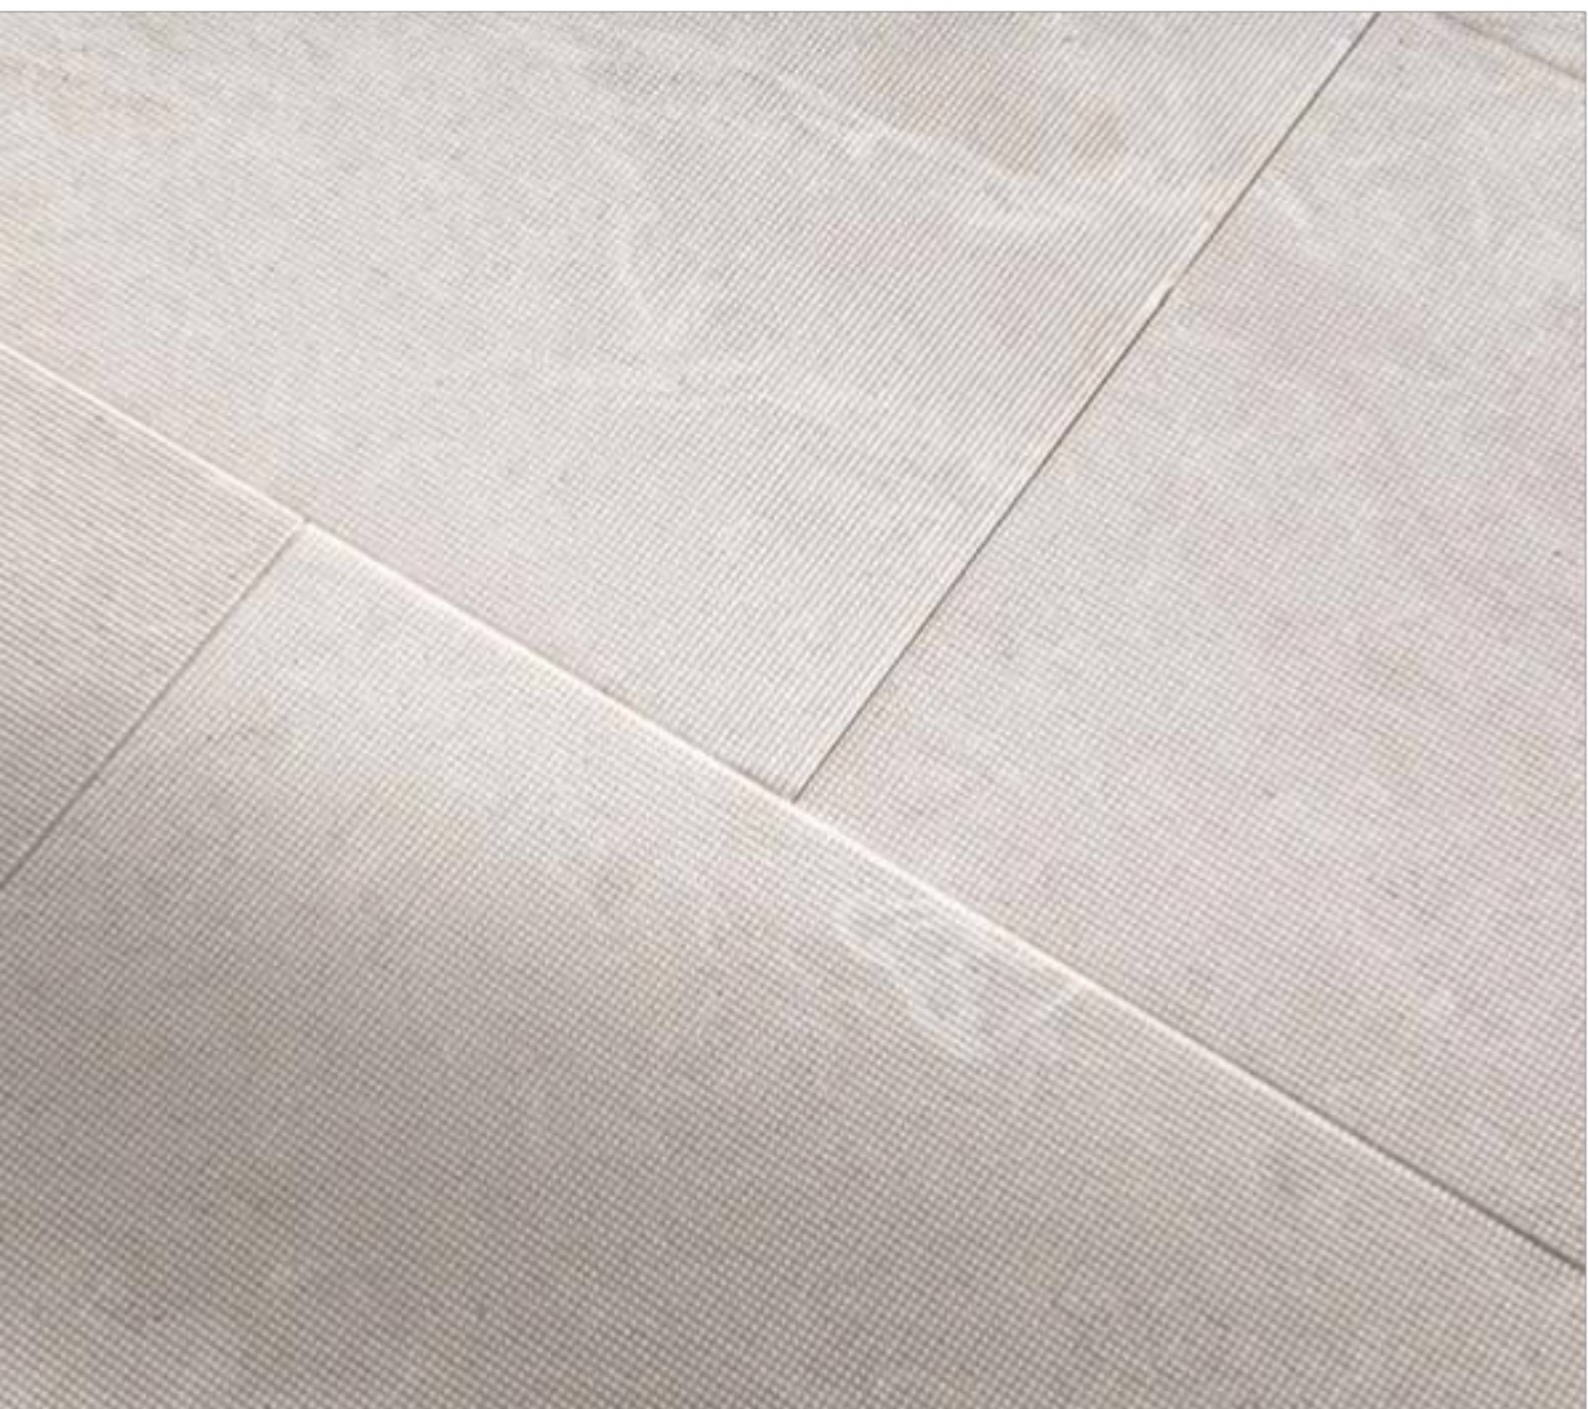

Mille Quadri / Finiture speciali / Special finishes

Moderna fnitura antiscivolo, caratterizzata da leggeri solchi, che s'incontrano a 90°, formando una fne quadrettatura. / A modern non-slip finish characterized by shallow grooves that intersect at 90° angles to form a delicate, chequered pattern.